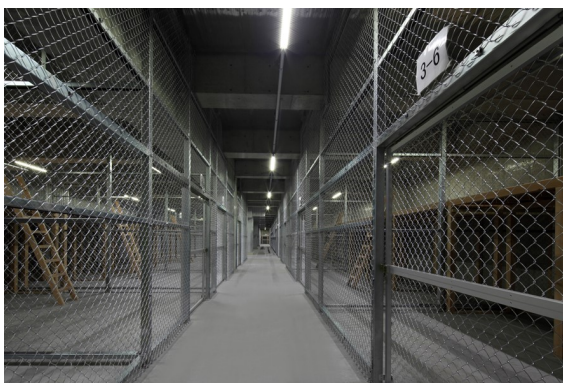

令和4年5月吉日

お客様各位

平素は格別のお引き立てを賜り、厚く御礼申し上げます。

さて、このたび弊社、本社工場にて運営しております冷蔵貸室のご案内をさせていただきます。

本社工場、2～3階においてお客様が自由にご使用できる区画をご用意しております。また、色々なサイズの区画があり、ご要望によりご対応いたします。

現在、区画につきまして空室がございますので、お問い合わせがございましたら、すぐにご案内できる状況です。短期使用等していただく事もできますので、ご相談ください。

👉貸室の様子です（区画は24時間、365日ご利用可能です）

～対応温度帯はF級、C級となっております。

～大阪中央卸売市場本場内に直結した好立地です！

**本社工場：村井、越智**