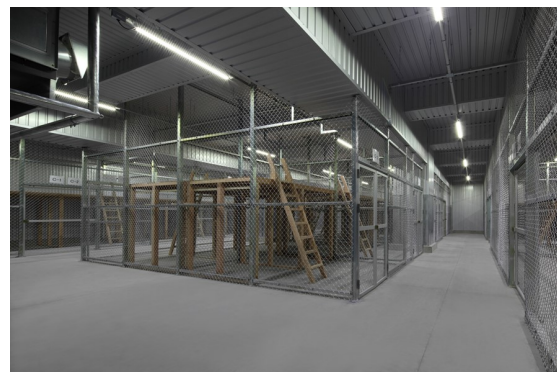

令和4年5月吉日

お客様各位

平素は格別のお引き立てを賜り、厚く御礼申し上げます。

さて、このたび弊社、本社工場にて運営しております冷蔵貸室のご案内をさせていただきます。

本社工場、2～3階においてお客様が自由にご使用できる区画をご用意しております。また、色々なサイズの区画があり、ご要望によりご対応いたします。

現在、区画につきまして空室がございますので、お問い合わせがございましたら、すぐにご案内できる状況です。短期使用等していただく事もできますので、ご相談ください。

👉貸室の様子です（区画は24時間、365日ご利用可能です）

～対応温度帯はF級、C級となっております。

～大阪中央卸売市場本場内に直結した好立地です！

**本社工場：村井、越智**